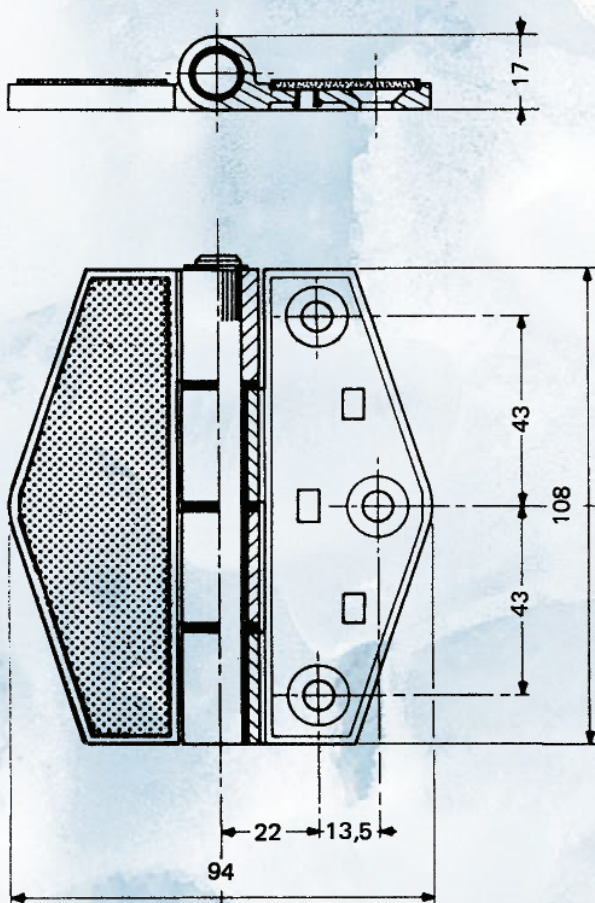

CHARNIERES
pour portes à fleur

Interchangeable gauche ou droite

Finition : chromé avec cache noir

HINGES
for flush doors

Interchangeable for left or right hand doors

Finish: chromium plated with black cover

Réf.	820
Poids / Weight	370 g
Nombre de vis de pose Number of screws	6
Diamètre des vis Dim. of screws	6
Poids max. des portes Max. door weight	40 kg